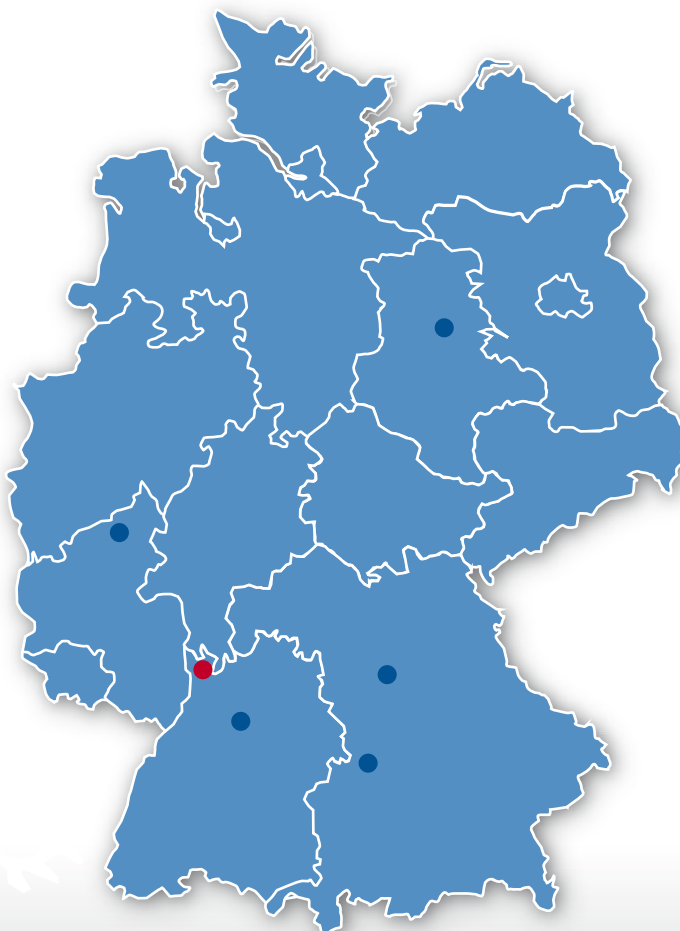

- **Hauptsitz**
- **Service Center**
- **Systempartner**

1. **Group-Daten**
2. 6 Standorte in Deutschland
   - 1 Standort in Frankreich
   - 2 Standorte in Spanien
   - 3 Standorte in China
   - 1 Standort in Polen
   - 1 Standort in Indien