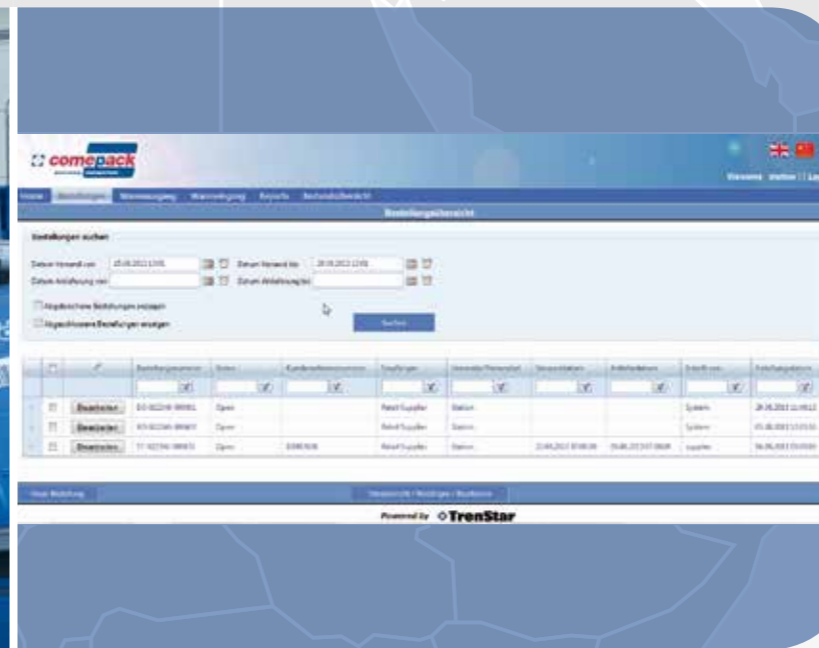

MANAGEMENTSOFTWARE

Behalten Sie den Überblick!

WEB APPLIKATION:

Was Sie schon immer wissen wollten. comepack bietet mit der Web Applikation eine moderne, intuitiv bedienbare Plattform für Lieferanten und Kunden an. Alle Aktivitäten sind zentral abgebildet und online 24 Stunden, 7 Tage die Woche verfügbar. Die Definition und Nachweisbarkeit von Engpässen, Schwund,

- Zentrale Plattform für Zulieferer und Kunden
- Mehrsprachig und intuitiv bedienbar
- Abbildung realer Lieferbeziehungen
- Einfache Abwicklung von Bestellungen und Transaktionen
- Daueraufträge / Teilaufträge
- Bedarfsgerechte Nachschubsteuerung
- Min-/Max-Bestellmengen und -Lagerbestände
- E-Mail Benachrichtigungen für Buchungsprozesse und -differenzen
- Reporting: Lager- und Transitbestände, durchschnittliche Verweildauer, Transaktionen