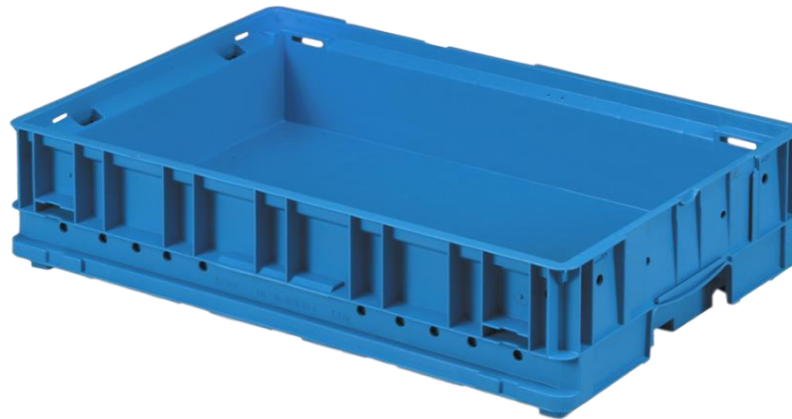

VDA KLT - 6414

Charateristics

- Great load capacity
- Automatable
- Great stacking capability
- Palette compatible

Colour	Blue
Outer dimensions (mm)	594 x 396 x 147,5
Usable inner dimensions (mm)	532 x 346 x 115,5
Usable volume (l)	ca. 18,5
Net mass (kg)	3,4
Boxes per palette	60 pieces
Burden (kg)	
Static	50
Dynamic	50
Material	Recyclable PP
Payload (kg)	
Static	600
Dynamic	600